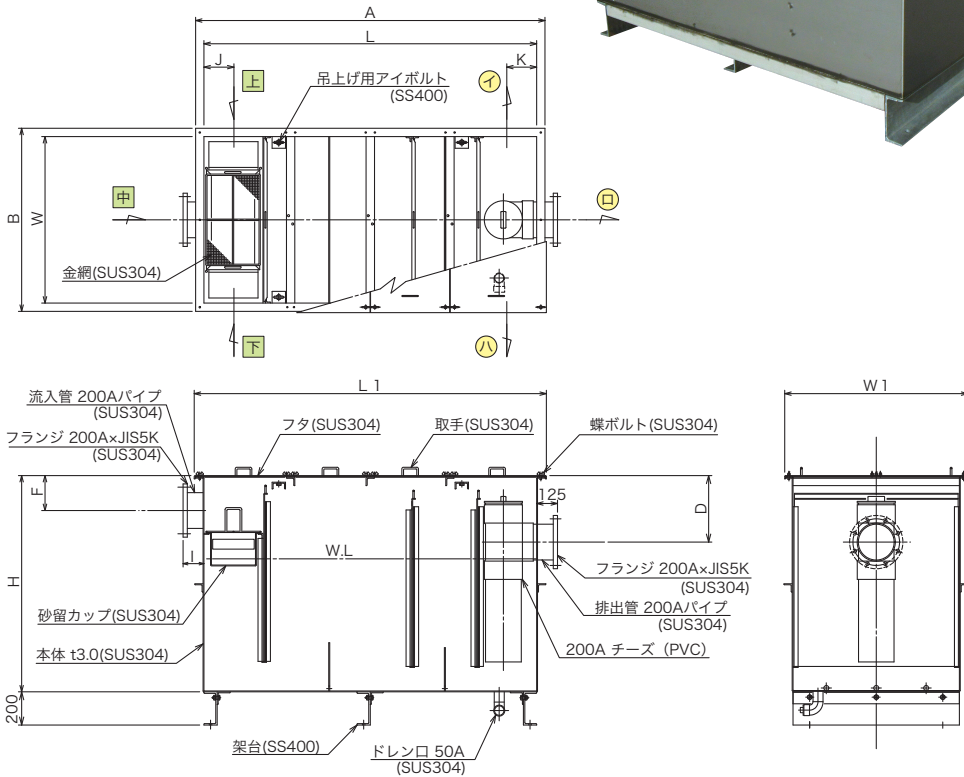

SK式 ステンレス製 ヘリポートトラップ

HOT型 HOT-1500T-SK ~ HOT-3000T-SK

有効容量 1125L ~ 2250L

■床置型 ■パイプ導入型

構造図

■本体寸法

| 型式 | 本体実容量 (L) | 有効容量 (L) | 槽数 | 蓋枚数 (枚) | 本体質量 (kg) | 寸法 (mm) | | | | | | | | | | | |
|---------------|-----------|----------|----|---------|-----------|---------|------|------|------|------|-----|-----|-----|-----|-----|------|------|
| | | | | | | L | W | H | A | B | D | I | F | J | K | L1 | W1 |
| HOT- 1500T-SK | 1500 | 1125 | 4 | 4 | 508 | 2000 | 1000 | 1250 | 2100 | 1100 | 400 | 125 | 210 | 180 | 180 | 2110 | 1110 |
| HOT- 2000T-SK | 2000 | 1500 | 4 | 5 | 580 | 2200 | 1100 | 1300 | 2300 | 1200 | 350 | 175 | 150 | 200 | 200 | 2310 | 1210 |
| HOT- 3000T-SK | 3000 | 2250 | 4 | 5 | 693 | 2500 | 1250 | 1400 | 2600 | 1350 | 340 | 175 | 140 | 225 | 225 | 2610 | 1360 |

■価格

| 型式 | 価格 (円) |
|---------------|-----------|
| HOT- 1500T-SK | 4,613,000 |
| HOT- 2000T-SK | 5,186,000 |
| HOT- 3000T-SK | 6,380,000 |

記載されている価格には、運賃・消費税は含まれておりません。

- 注意 上 中 下 は流入管方向、イ ロ ハ は排出管方向を示します。ご注文の際は流入・排出管方向をご指示ください。
- 注意 大型グリーストラップは、本体価格以外に搬送車両運賃を別途ご負担いただきます。