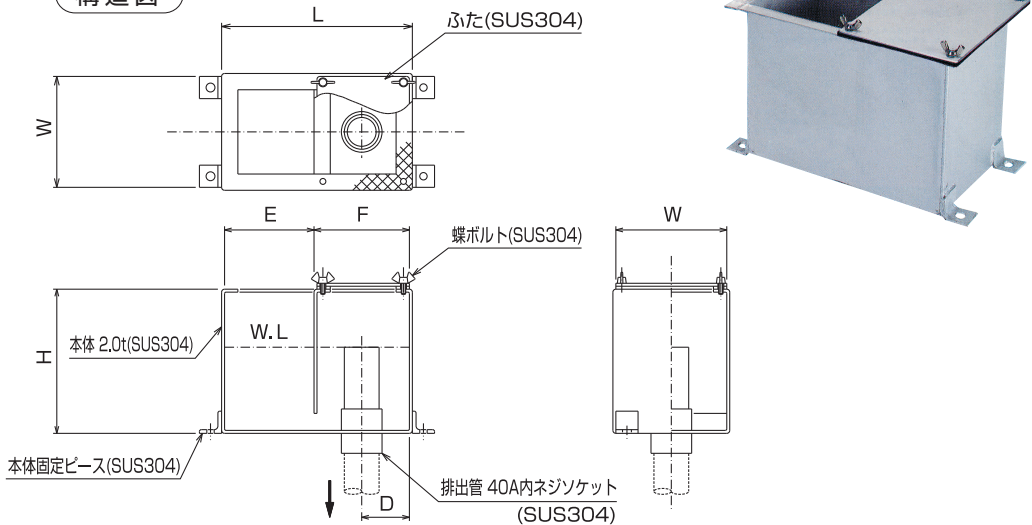

U型 SK-25C-U-1 ~ 30C-U-1 SK-25C-U-2 ~ 30C-U-2

U-1 ■床置き型 ■横抜用

構造図

■本体寸法・価格

(円)

型式	本体外形寸法 (mm)						価格
	L	W	H	D	E	F	
25C-U-1	250	150	150	45	125	125	85,000
30C-U-1	300	200	150	45	150	150	95,000

記載されている価格には、運賃・消費税は含まれておりません。

U-2 ■床置き型 ■下抜用

構造図

■本体寸法・価格

(円)

型式	本体外形寸法 (mm)						価格
	L	W	H	D	E	F	
25C-U-2	250	150	200	50	150	100	100,000
30C-U-2	300	200	200	50	200	100	110,000

記載されている価格には、運賃・消費税は含まれておりません。