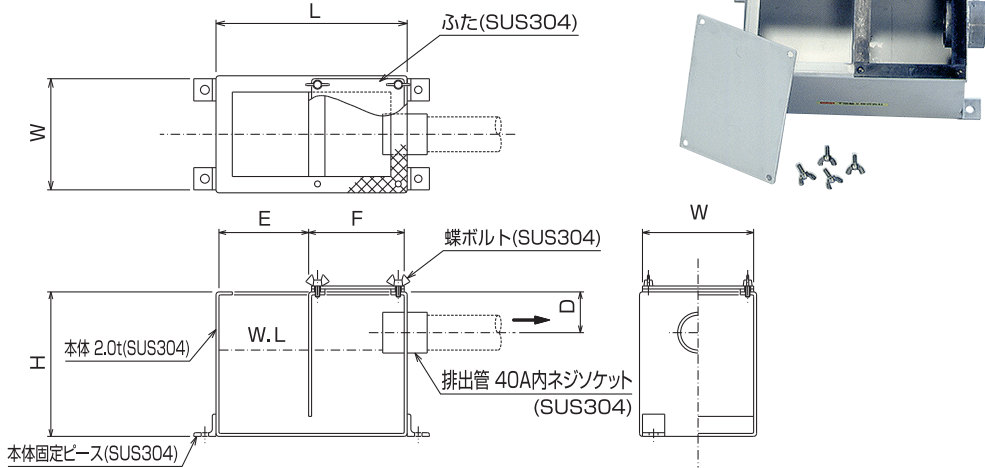

U型 SK-25C-U-1 ~ 30C-U-1 SK-25C-U-2 ~ 30C-U-2

U-1 ■床置き型 ■横抜用

構造図

■本体寸法・価格

(円)

型式	本体外形寸法 (mm)						価格
	L	W	H	D	E	F	
25C-U-1	250	150	150	45	125	125	85,000
30C-U-1	300	200	150	45	150	150	95,000

記載されている価格には、運賃・消費税は含まれておりません。

U-2 ■床置き型 ■下抜用

構造図

■本体寸法・価格

(円)

型式	本体外形寸法 (mm)						価格
	L	W	H	D	E	F	
25C-U-2	250	150	200	50	150	100	100,000
30C-U-2	300	200	200	50	200	100	110,000

記載されている価格には、運賃・消費税は含まれておりません。